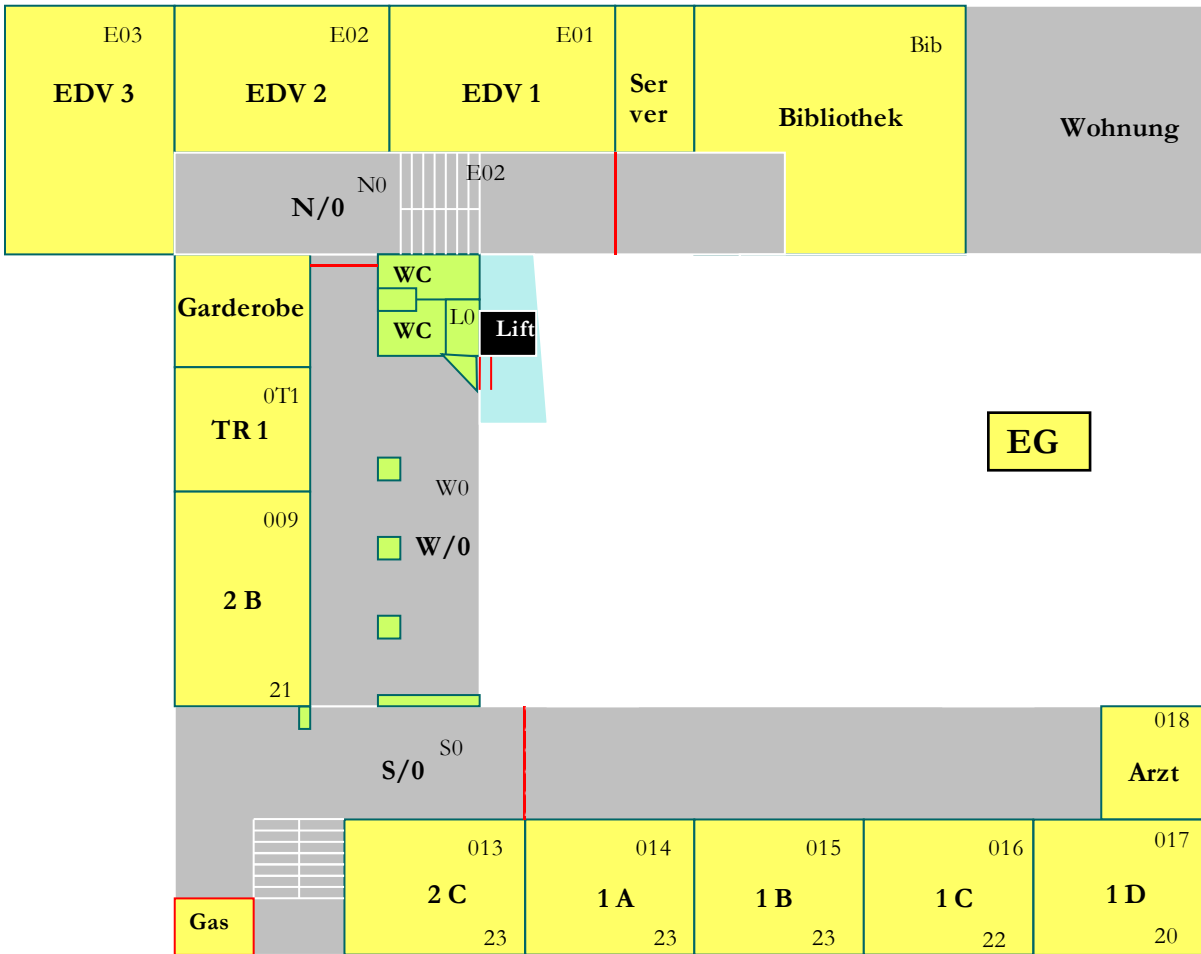

# AHS Bruck – Raumplan 2016/17