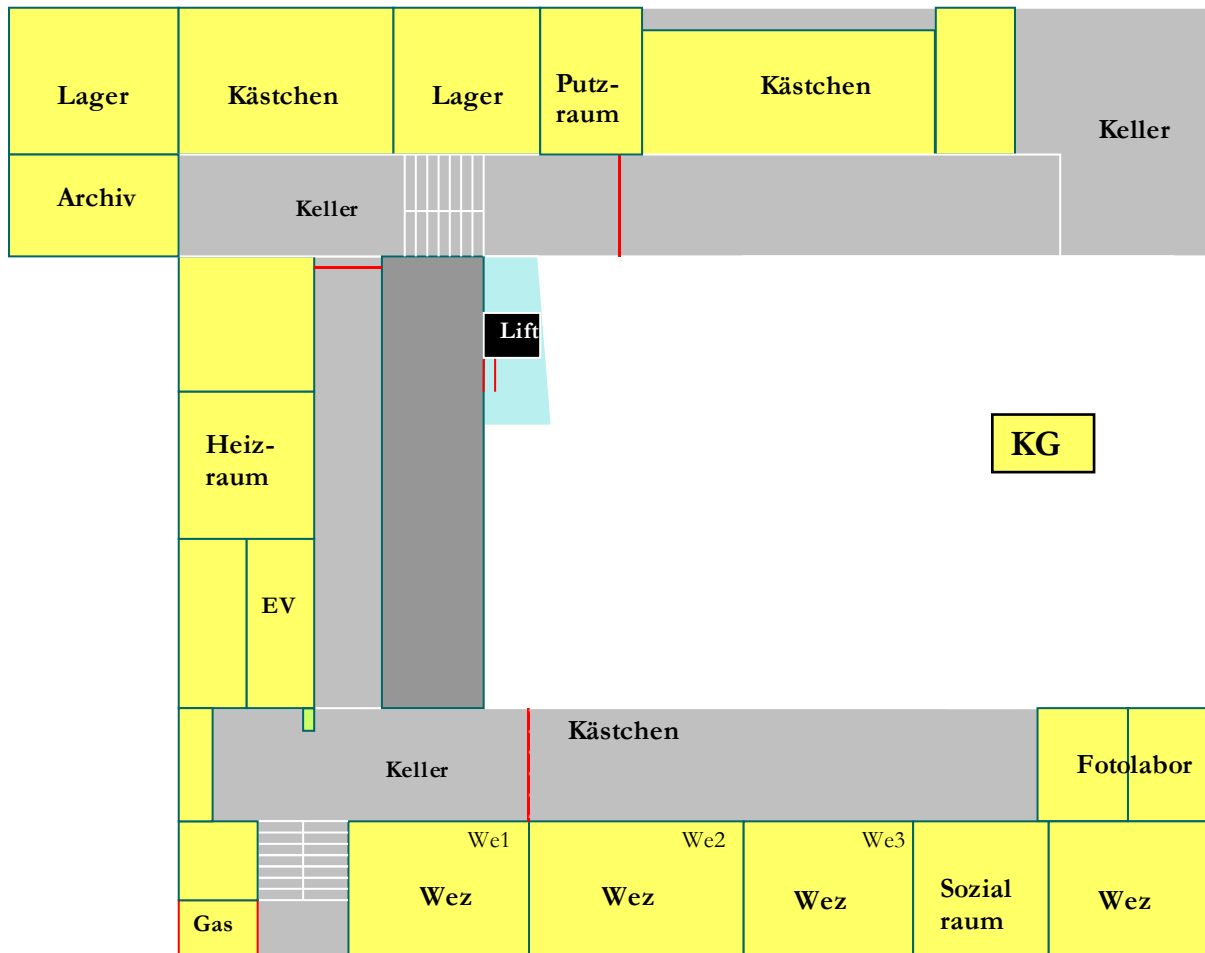

# AHS Bruck – Raumplan 2016/17