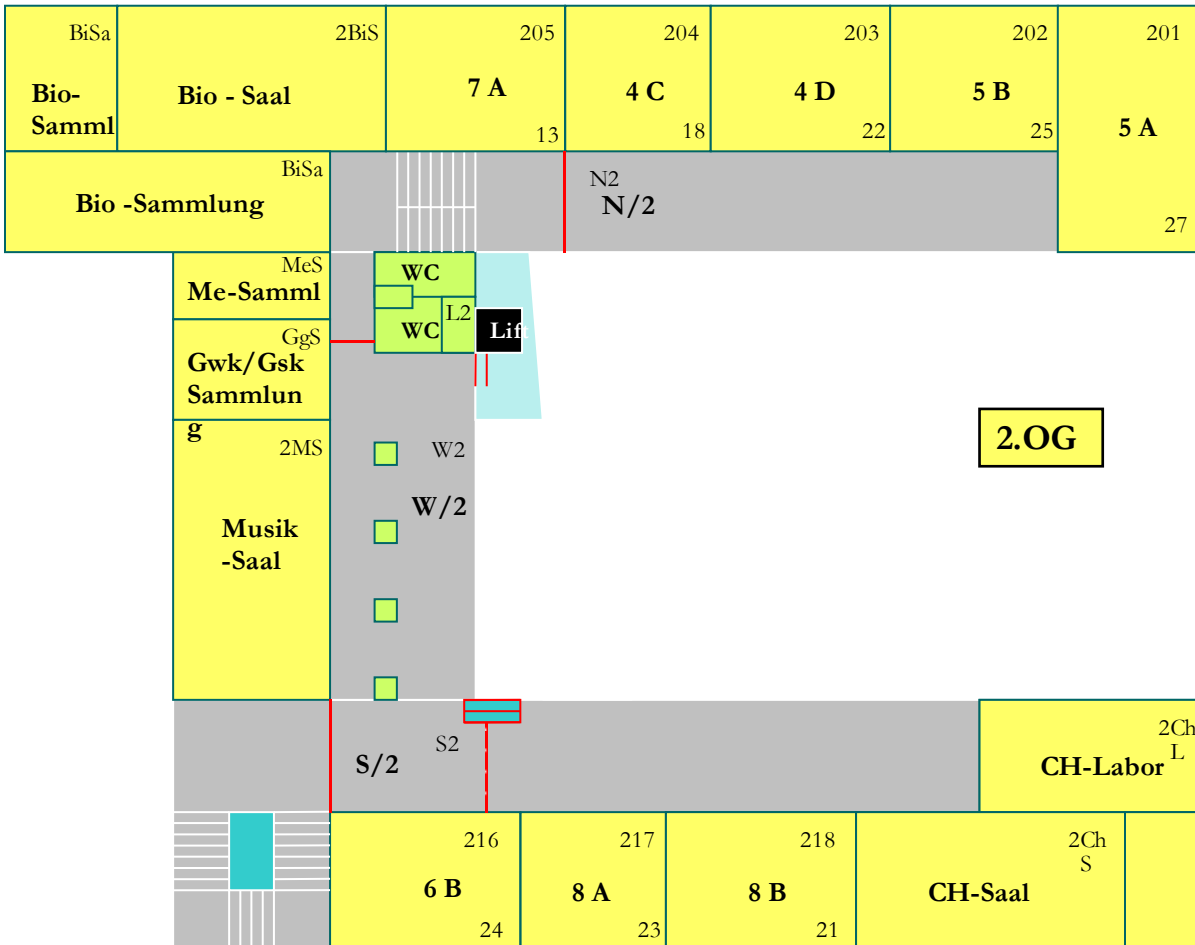

AHS Bruck – Raumplan 2016/17