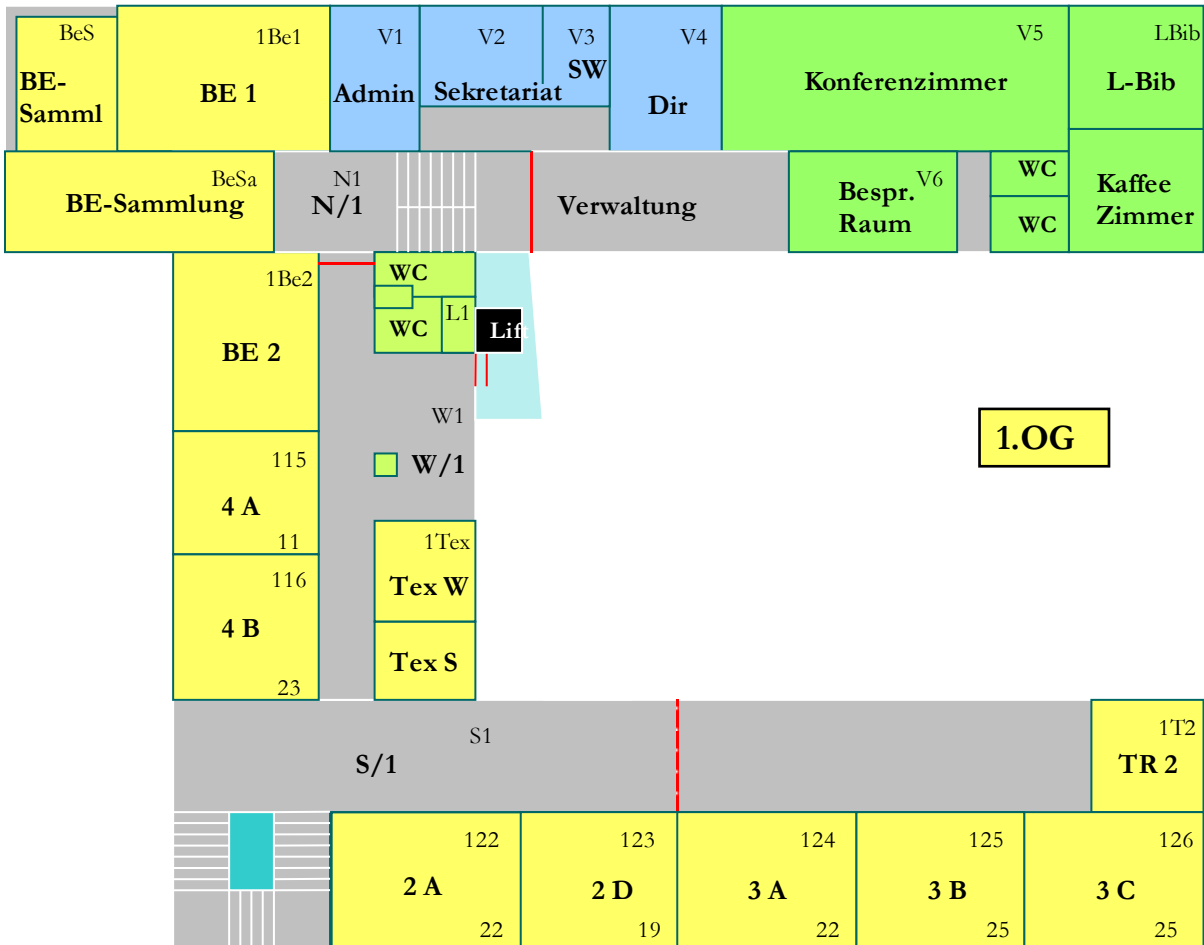

AHS Bruck – Raumplan 2016/17